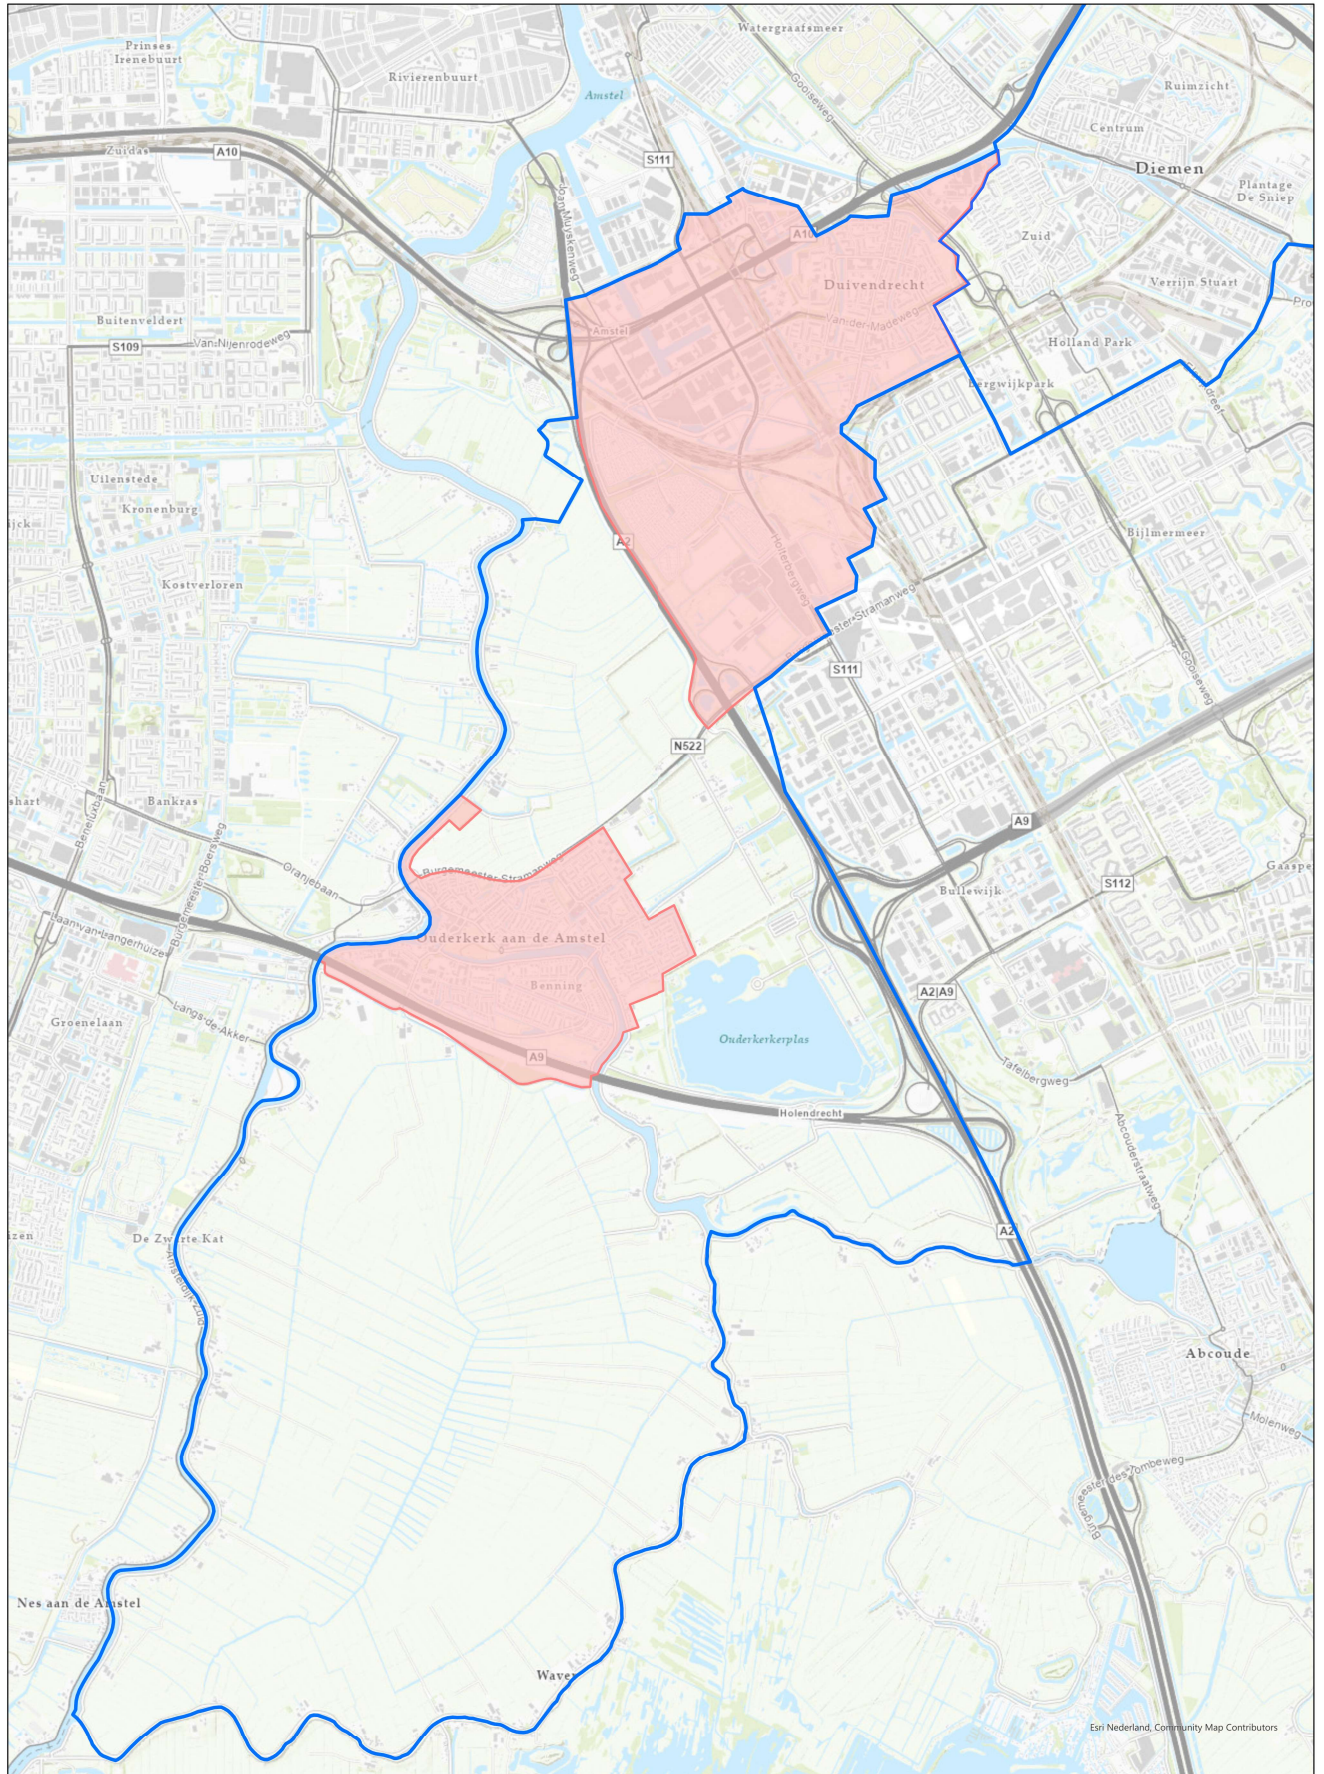

Bebouwde komgrens Wnb, Gemeente Ouder-Amstel

- Legenda:
- Gemeentegrens
 - Grens bebouwde kom

Grens bebouwde kom Wet Natuurbescherming
Afdrukdatum: 26-10-2023
Schaal: 1:20.000

Esri Nederland, Community Map Contributors